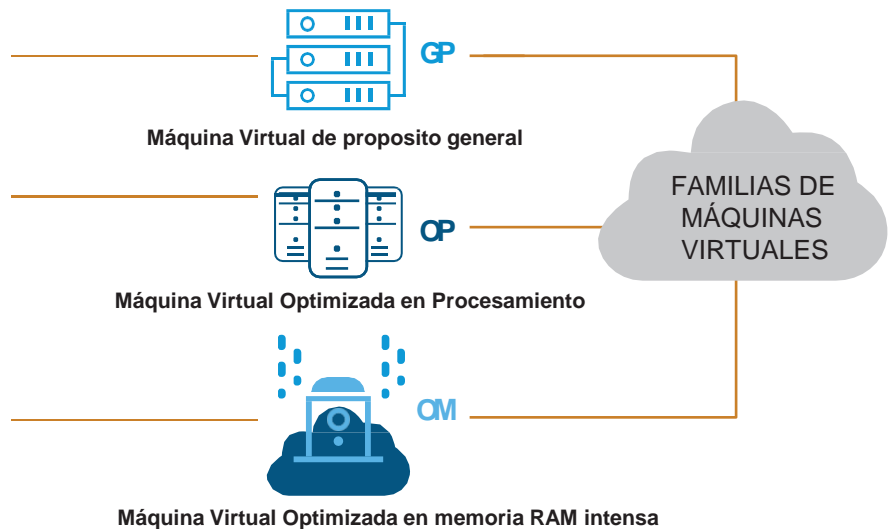

MODALIDADES

Combinación de procesamiento, memoria y disco local para la mayoría de las cargas de trabajo de preproducción, Ideal para desarrollos web, bases de datos pequeñas y microservicios.

Uso elevado de la procesamiento en proporción de memoria Ideal para servicios de aplicación, procedimiento por lotes y sistemas legados contruidos a la medida.

Para servicios que requieren un **alto nivel de memoria en proporción por núcleo**, ideal para bases de datos relacionales, no relacionales y aplicaciones empresariales.

SERVICIOS ADICIONALES

- Obtenga una red virtual al tamaño de sus necesidades.
- Importe sus cargas de trabajo.
- Balancee y distribuya las cargas de trabajo de sus aplicaciones.
- Cuente con un esquema flexible de Servicios Administrados de TI (SATI).